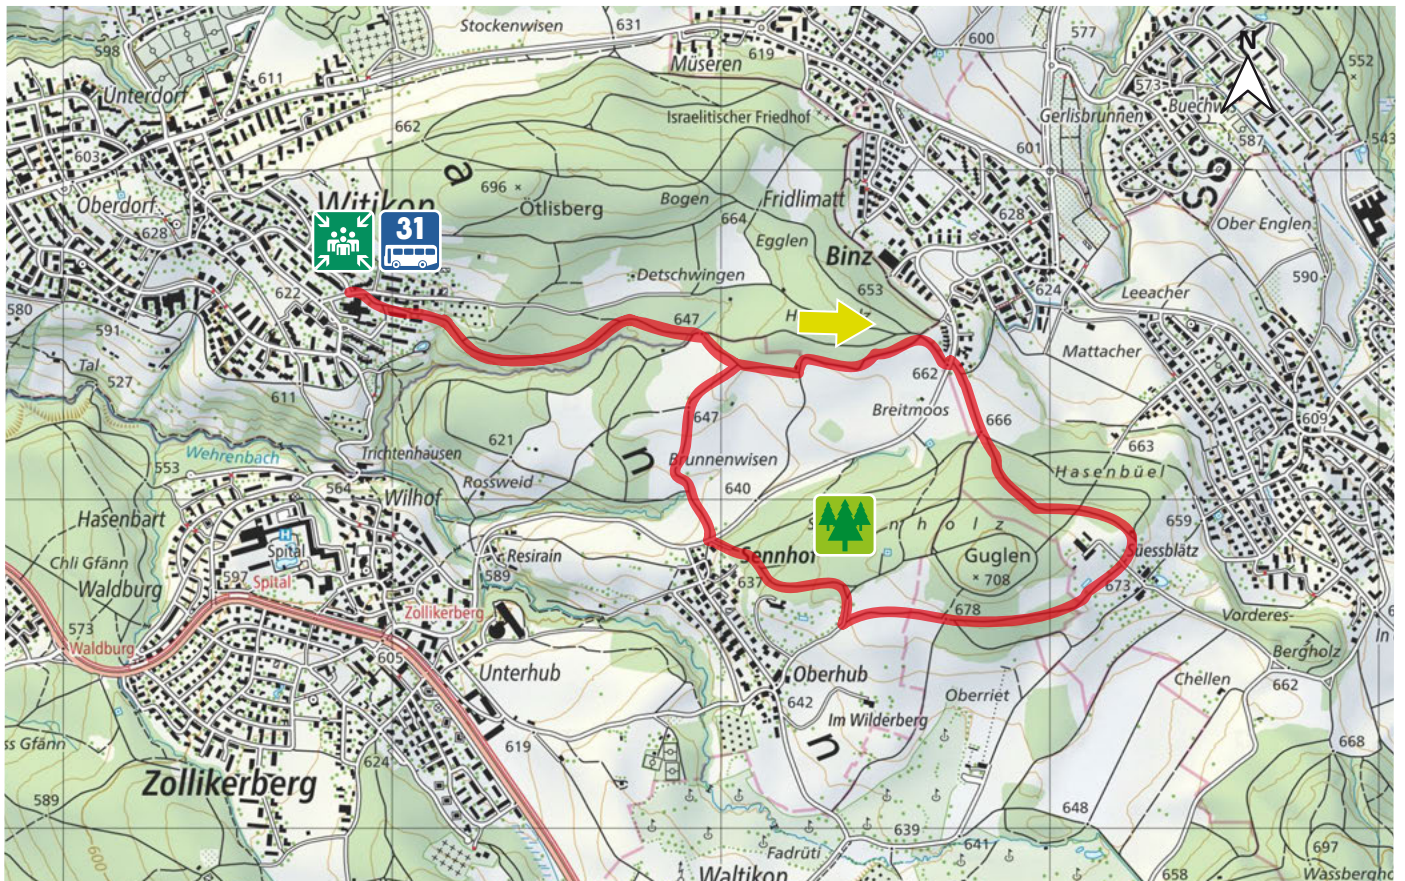

SENNHOF

10

8053 ZÜRICH-WITIKON

13'000

0

7.8 km

m.ü.M.

Bushaltestelle Kienastewies

Bushaltestelle Kienastewies

Waldweg