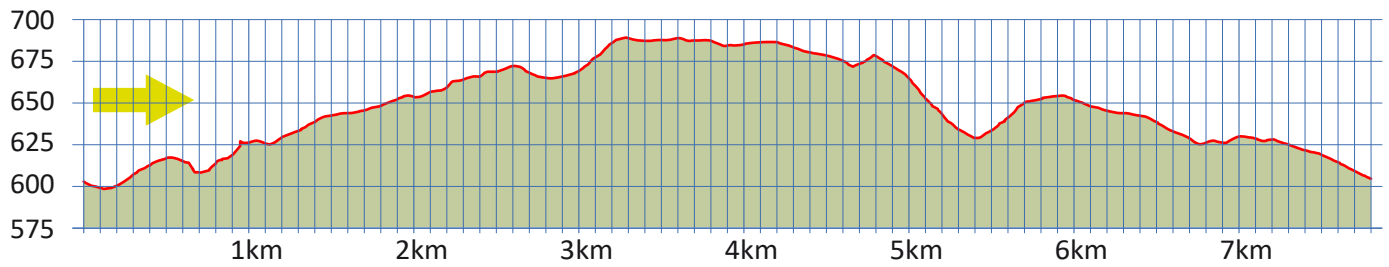

SENNHOF

10

8053 ZÜRICH-WITIKON

13'000

0

7.8 km

m.ü.M.

Bushaltestelle Kienastewies